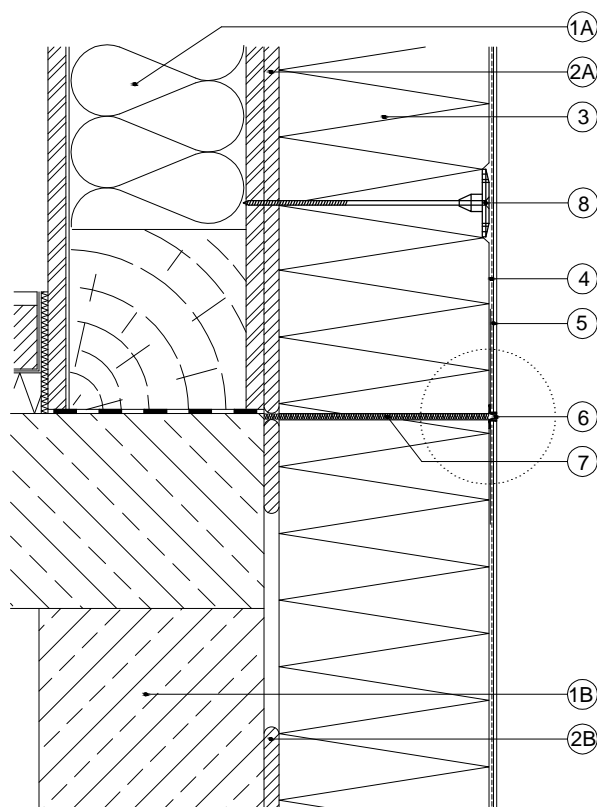

4.2) Radne horizontalne fuge masivna gradnja / laka gradnja

Legenda:

- 1A Zid (laka gradnja; npr: drvena greda)
- 1B Zid (masivna gradnja; npr: beton)
- 2A Baunit SupraKleber
- 2B Baunit StarContact
- 3 Baunit FassadenDämmplatten EPS-F
- 4 Baunit StarContact sa Baunit StarTex
- 5 Baunit SilikonTop s Baunit UniPrimer
- 6 BewegungsfugenProfil - profil za radne fuge
- 7 ispuna termoizolacijom (npr. mineralna vuna)
- 8 Baunit HolzDübel 6H