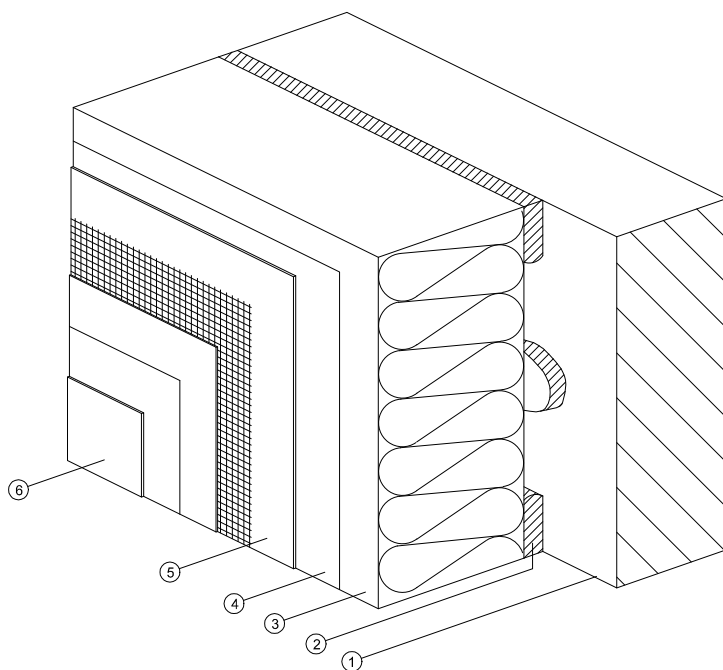

1.3) Izrada sistema(Baunit termoizolacione ploče Fasaterm)

Metoda rubno - tačkasto

Legenda:

- 1 Zid
- 2 Baunit ProContact
- 3 Baunit FassdenDämmplatten Mineral
- 4 Baunit ProContact (sloj za izjednačavanje)
- 5 Baunit ProContact sa Baunit StarTex
- 6 Baunit SilikonTop sa Baunit UniPrimer