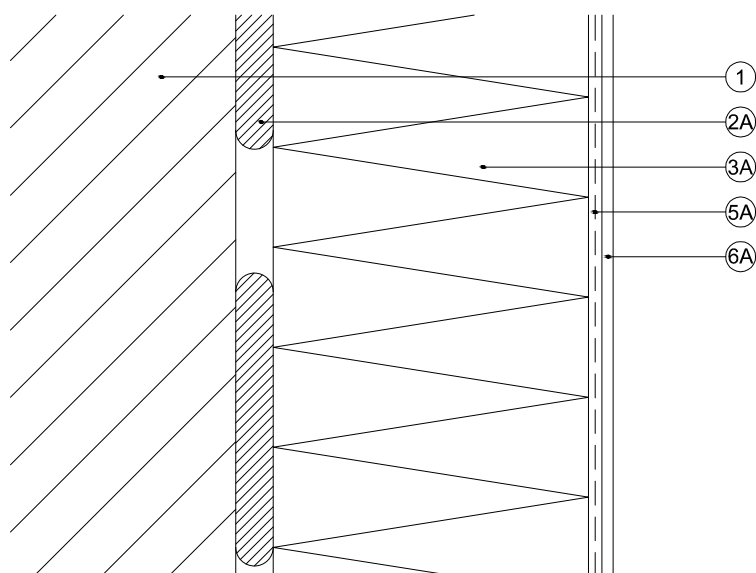

1.1) Izgled sistema

© Baunit - 2014

a) Termoizolacioni sistem sa pločama EPS

Legenda:

- 1 Zid
- 2A Baunit StarContact
- 2B Baunit ProContact
- 3A Baunit FassadenDämmplatte EPS-F
- 3B Baunit FassadenDämmplatte Mineral
- 4 Baunit ProContact (sloj za izjednačenje)
- 5A Baunit StarContact
- 5B Baunit ProContact sa Baunit StarTex
- 6A Baunit SilikonTop
- 6B Baunit SilikatTop sa Baunit UniPrimer
- 7 Baunit SchlagDübel SD8
- 7A Baunit DübelTeller 140