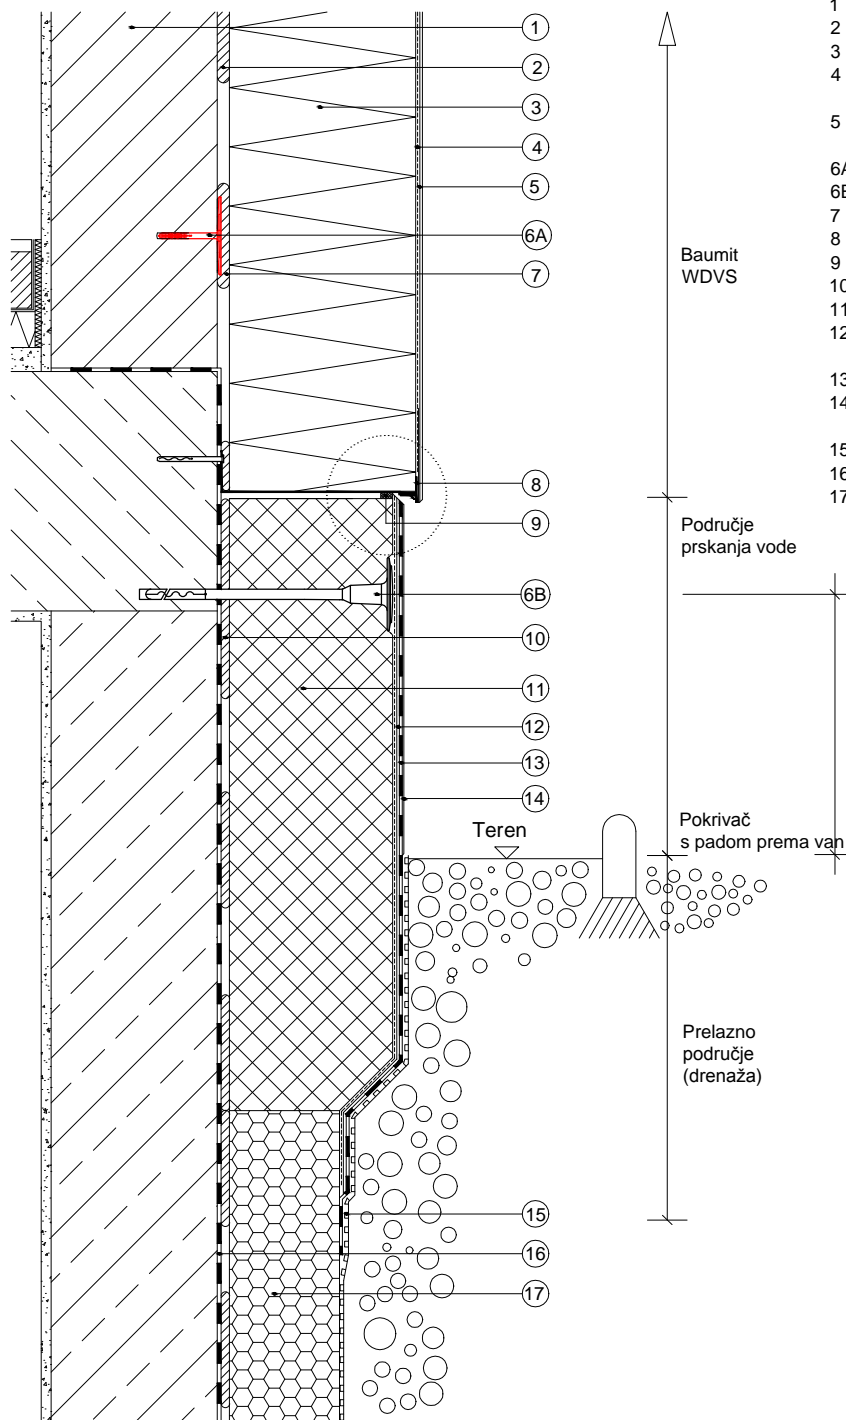

### 3.2) Uvučen sokl s perimetarskom izolacijom

#### Legenda:

- 1 Zid
- 2 Baumit StarContact
- 3 Baumit FassadenDämmplatte EPS-F
- 4 Baumit StarContact sa Baumit StarTex
- 5 Baumit SilikonTop sa Baumit UniPrimer
- 6A Baumit KlebeAnker
- 6B Baumit Schldübel SD 8 (obavezno)
- 7 tačke lepka
- 8 Baumit SockProfil **therm**
- 9 Baumit Fugendichtband
- 10 Baumit SupraKleber
- 11 Baumit SockelDämmplatte XPS
- 12 Baumit Klebespachtel s Baumit StarTex
- 13 Baumit Dichtungsschlämme
- 14 Baumit SilikonTop sa Baumit UniPrimer
- 15 Drenažna folija
- 16 Postojeća masa za zapunjavanje
- 17 Perimetarska izolacija