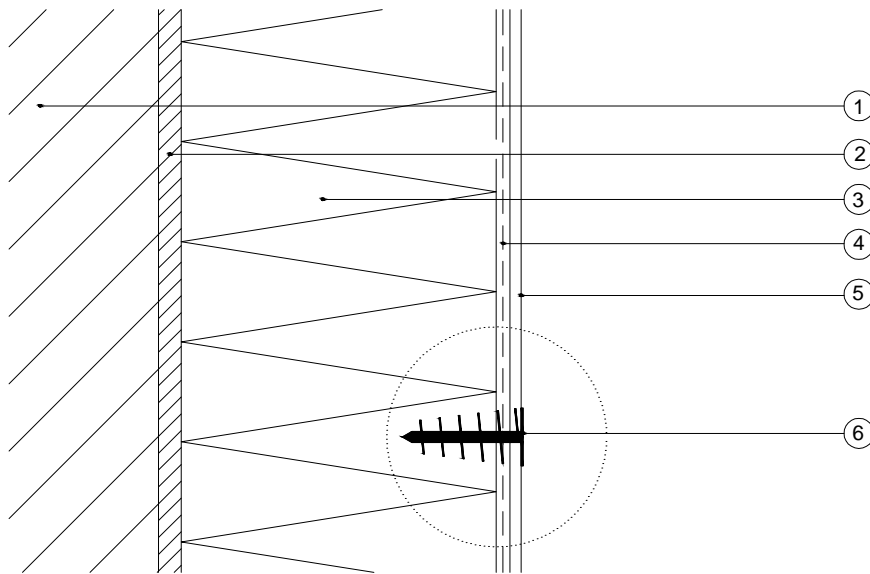

17.1) Baumit SpiralDübel - spiralni tipl

a) termoizolacioni sistem sa pločama EPS-F

Legenda:

- 1 Zid
- 2 Baumit StarContact
- 3 Baumit FassadenDämmplatte EPS-F
- 4 Baumit StarContact sa Baumit StarTex
- 5 Baumit SilkonTop , SilikatTop sa Baumit UniPrimer
- 6 Baumit SpiralDübel Ø25mm max ca. 3kg nosivošt

Detail