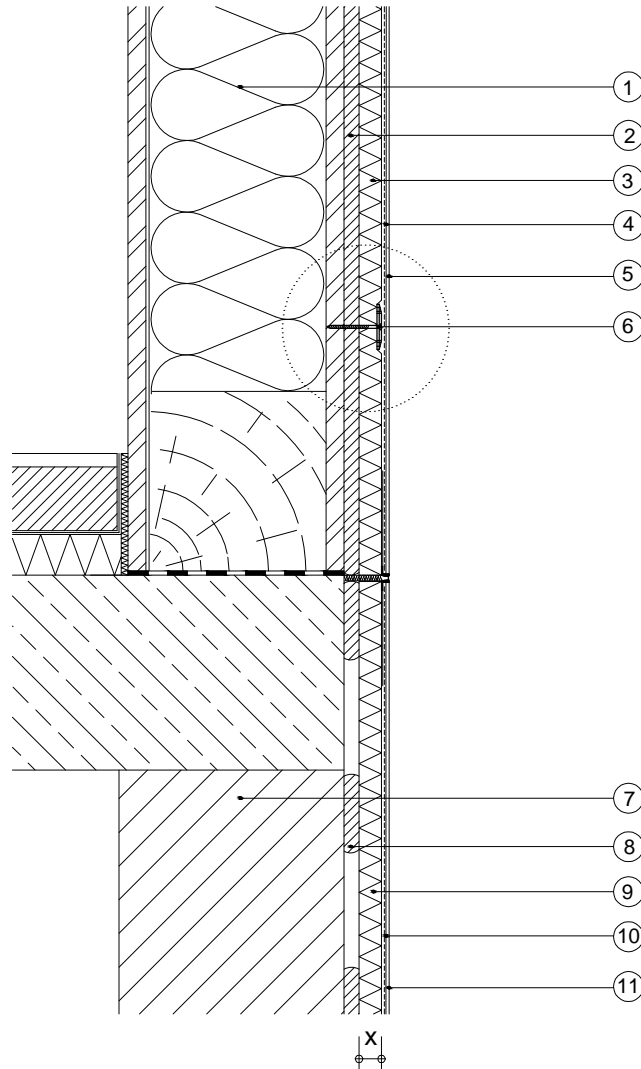

16.1) Baunit IsolierTeller + Spax za < 3cm izolacije

Legenda

- 1 Zid (laka gradnja; npr. drvena greda)
- 2 Baunit SupraKleber
- 3 Baunit FassadenDämmplatten EPS-F
- 4 Baunit StarContact sa Baunit StarTex
- 5 Baunit SilikonTop sa Baunit UniPrimer
- 6 Baunit IsolierTeller Ø 60mm s odgovarajućim navojem (podloga)

x uporaba samo kod izolacija < 3cm

Detalj