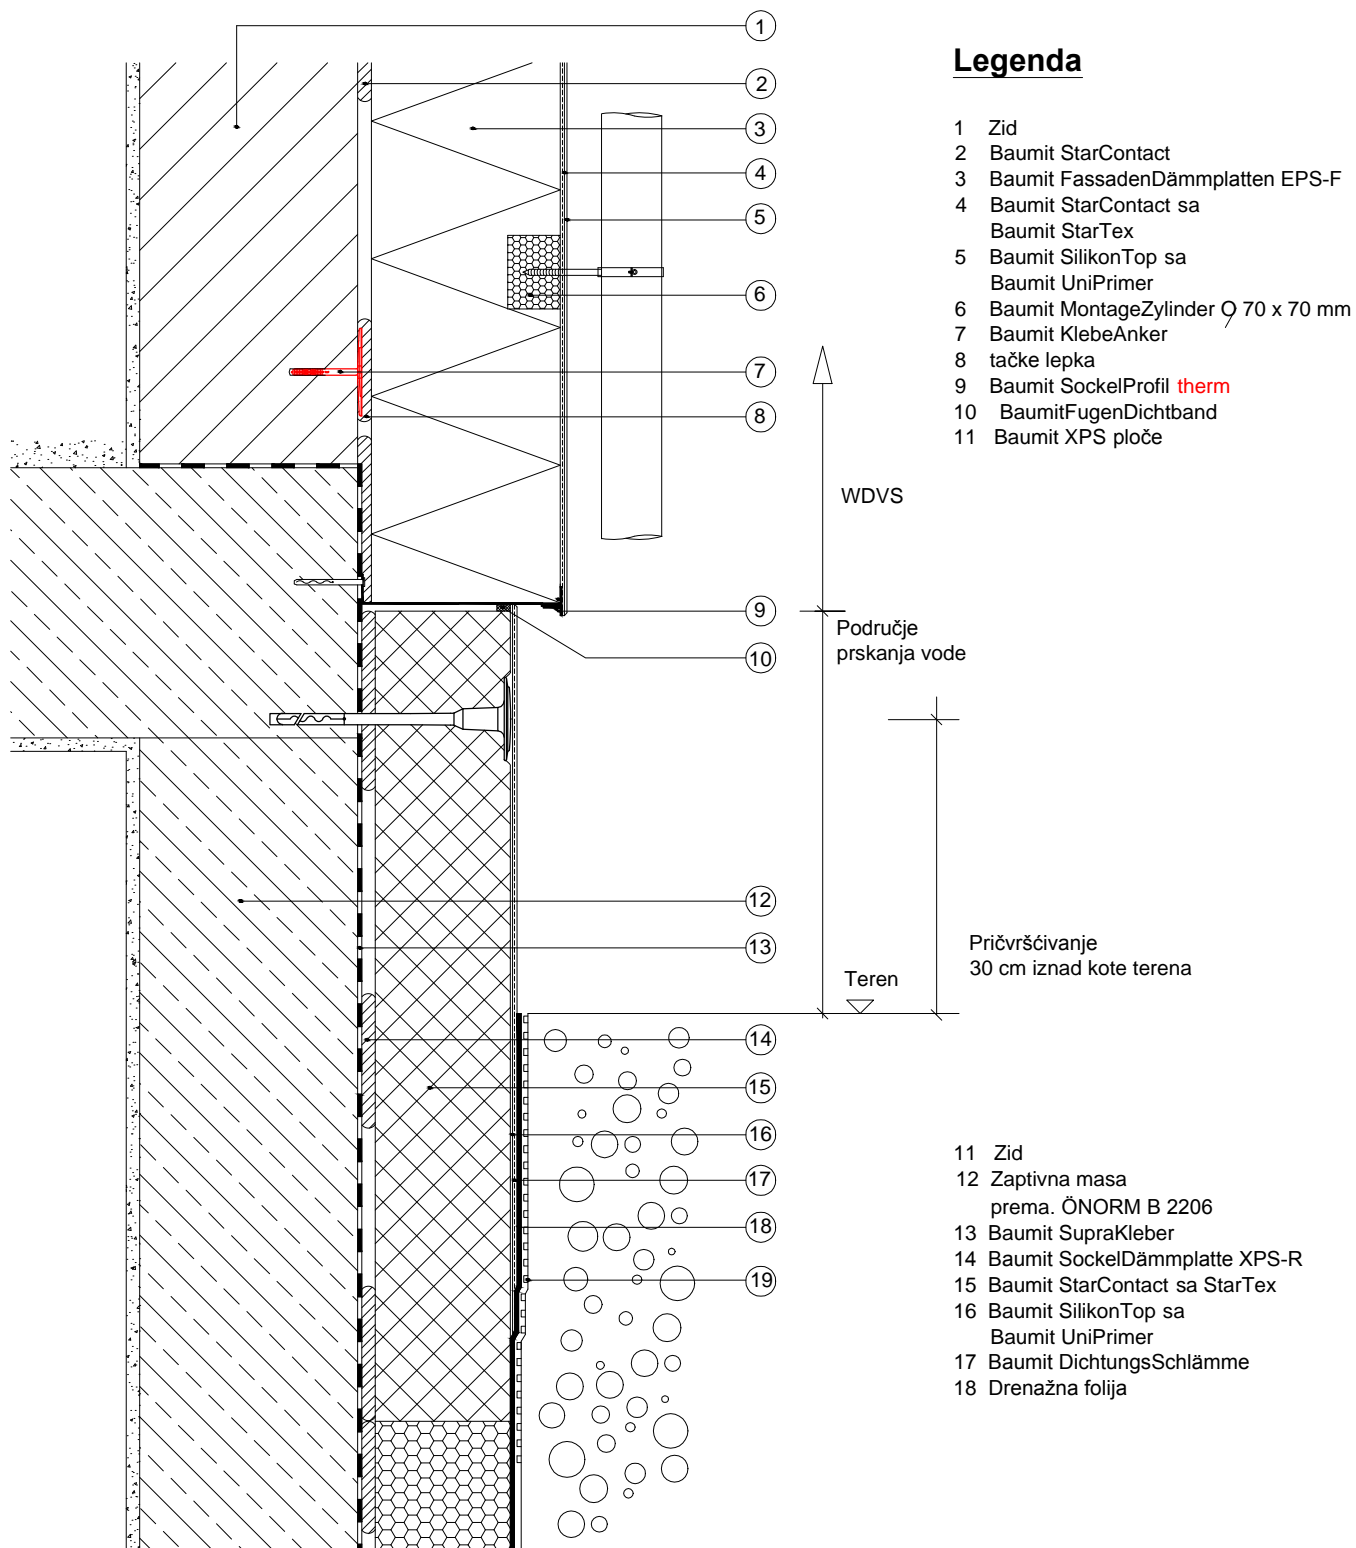

15.2 Baunit MontageZylinder

Legenda

- 1 Zid
- 2 Baunit StarContact
- 3 Baunit FassadenDämmplatten EPS-F
- 4 Baunit StarContact sa
- 5 Baunit StarTex
- 6 Baunit SilikonTop sa
- 7 Baunit MontageZylinder $\varnothing 70 \times 70$ mm
- 8 tačke lepka
- 9 Baunit SockelProfil **therm**
- 10 Baunit FugenDichtband
- 11 Baunit XPS plöche

- 11 Zid
- 12 Zaptivna masa
prema. ÖNORM B 2206
- 13 Baunit SupraKleber
- 14 Baunit SockelDämmplatte XPS-R
- 15 Baunit StarContact sa StarTex
- 16 Baunit SilikonTop sa
- 17 Baunit DichtungsSchlämme
- 18 Drenažna folija