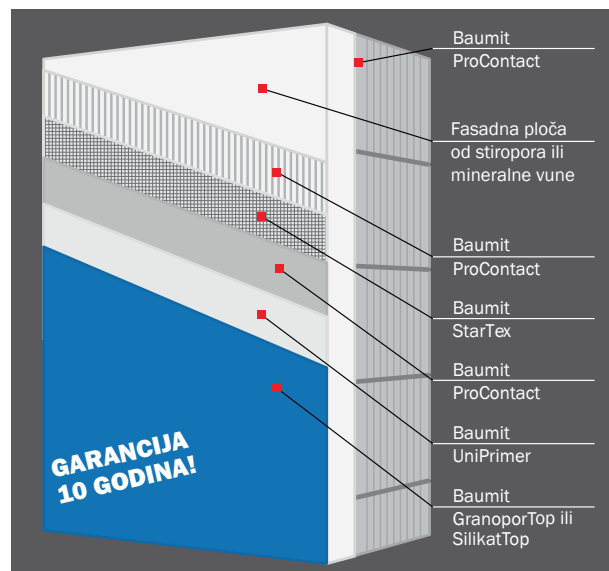

Baumit INFO linije:

www.baumit.rs www.100baumit.rs

Predstavnici:

Ideje budućnosti.

Baumit d.o.o.

Smederevski put 25k
11130 Beograd
Tel: 011/347 50 79
Fax: 011/347 47 95

za Vojvodinu 064/829 6802;
za Beograd i istočnu Srbiju 064/829 6810;
za Centralnu i Zapadnu Srbiju 064/829 6809;
za južnu Srbiju 064/829 6800;
tehnička podrška 064/829 6815

baumit.com