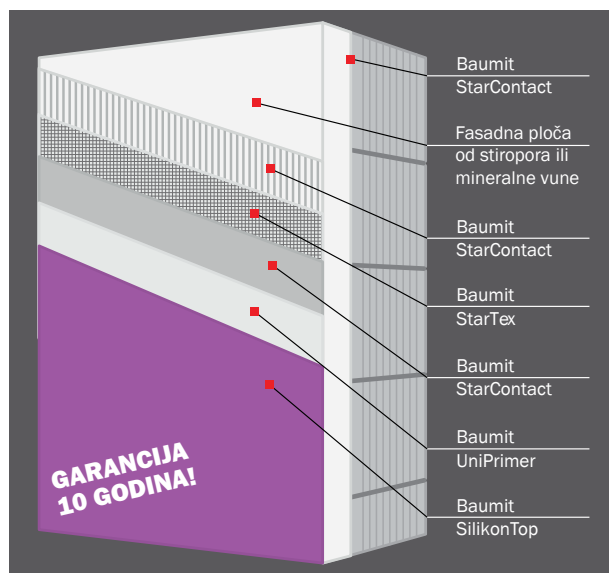

■ Baumit Pro

proizvod	JM	potrošnja JM/m²
Baumit ProContact (EPS-F ploče)	kg	9,0
Baumit ProContact (ploče-mineralna vuna)	kg	12,0
Baumit StarTex	m	1,1
Baumit UniPrimer	kg	0,2
GranoporTop*/SilikatTop 1,5mm	kg	2,5
Baumit SockelProfil - početni profil	m	0,16
Baumit KantenSchutz - ugaoni profil	m	0,3
Baumit tipl -pričvrtnica	kom	6,0

BAUMIT PRO EPS-F cena 1 m² sistema:

ploča 5 cm - **1078,93 din + PDV**
ploča 8 cm - **1211,38 din + PDV**
ploča 10 cm - **1299,67 din + PDV**
ploča 12 cm - **1387,97 din + PDV**

BAUMIT PRO MINERAL cena 1 m² sistema:

ploča 5 cm - **1631,12 din + PDV**
ploča 8 cm - **2044,07 din + PDV**
ploča 10 cm - **2319,36 din + PDV**
ploča 12 cm - **2594,65 din + PDV**